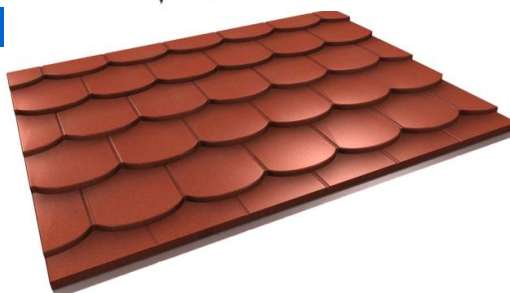

Farba polyester hrúbky 25 µm	
Polyester hrúbky 25µm	
Cena	RAL 3009; 8004; 8017
bez DPH	6,50 €
s DPH	7,80 €
Cena za celkovú šírku (mm) : 1 240	
Krycia šírka (mm) : 1 200	

Profil tvaru CLIP-roof

Strešná krytina **CLIP-roof** v prevedení LPL je štandardne dodávaná s ochrannou fóliou.