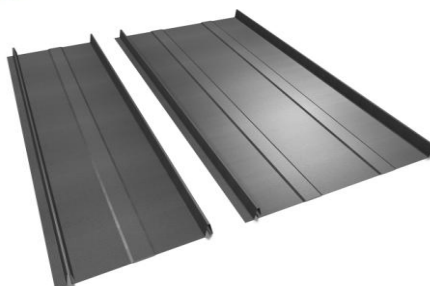

ARMIDA®

Farba polyester hrúbky 25 µm	
Cena	RAL 3009; 8004; 8017
bez DPH	6,40 €
s DPH	7,68 €
Cena za celkovú šírku (mm) : 1 110	
Krycia šírka (mm) : 1 010	

Profil tvaru BOBRINA

Farba polyester hrúbky 25 µm	
Polyester hrúbky 25µm	
Cena	RAL 3009; 8004; 8017
bez DPH	6,50 €
s DPH	7,80 €
Cena za celkovú šírku (mm) : 1 240	
Krycia šírka (mm) : 1 200	

Profil tvaru CLIP-roof

Strešná krytina **CLIP-roof** v prevedení LPL je štandardne dodávaná s ochrannou fóliou.

Farba polyester hrúbky 25 µm	
Cena	RAL 3009; 8004; 8017
bez DPH	7,00 €
s DPH	8,40 €
Cena za celkovú šírku (mm) : 518	
Krycia šírka (mm) : 480	